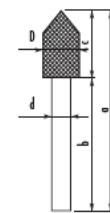

## ТЕХНИЧЕСКИ ХАРАКТЕРИСТИКИ

### Характеристики:

Typ / Type / Type			1	2	3	4	5	6	7	8	9	10
a - (mm)	b	mm	30	30	40	40	48,5	40	30	30	30	30
	c	mm	30	30	20	20	11,5	20	30	30	30	30
	d	mm	6	6	6	6	6	6	6	6	6	6
	D	mm	11,5	11,5	11,5	11,5	11,5	11,5	11,5	11,5	11,5	11,5
Hmotnost / Weight / Gewicht / Вес			kg	0,022	0,022	0,022	0,022	0,022	0,022	0,022	0,022	0,022
Obj. číslo / Code / Bestell - Nr. / Артикул			<b>286 221 12 +</b>									
			<b>0701</b>	<b>0702</b>	<b>0703</b>	<b>0704</b>	<b>0705</b>	<b>0706</b>	<b>0707</b>	<b>0708</b>	<b>0709</b>	<b>0700</b>

1. Тип
2. Размери
3. тегло
4. арт.номер
5. усилены, конични, HSS